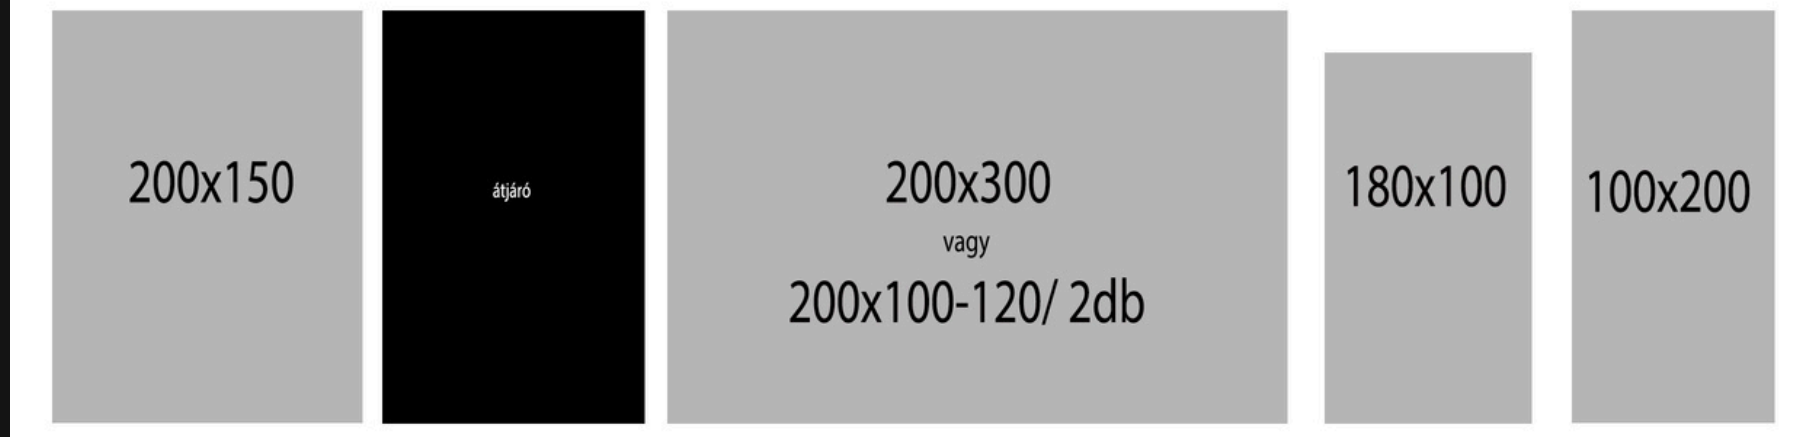

Kiállítótér falnézet II. / alkotások maximum méretei / cm